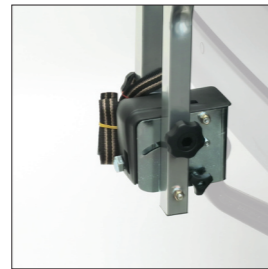

Portaciclo universale Arezzo in acciaio

- Porta 2-3-4 biciclette
- Si monta e smonta facilmente
- Inclinabile per facilitare il carico posteriore

Arezzo universal bike carrier steel tube

- Carrier 2-3-4 bikes
- Easy to mount and doismount
- Reclinable to consent the back charge

art. 394
Portatarga completa di fanali, e spina 7 poli
lunghezza cavo: 1,5 mt
*Number plate holder complete with lights
and 7 pin plastic plug
Lenght cable: 1,5 mt*

art. 395
Adattatore donna/uomo
*Removable crossbar available
separately*